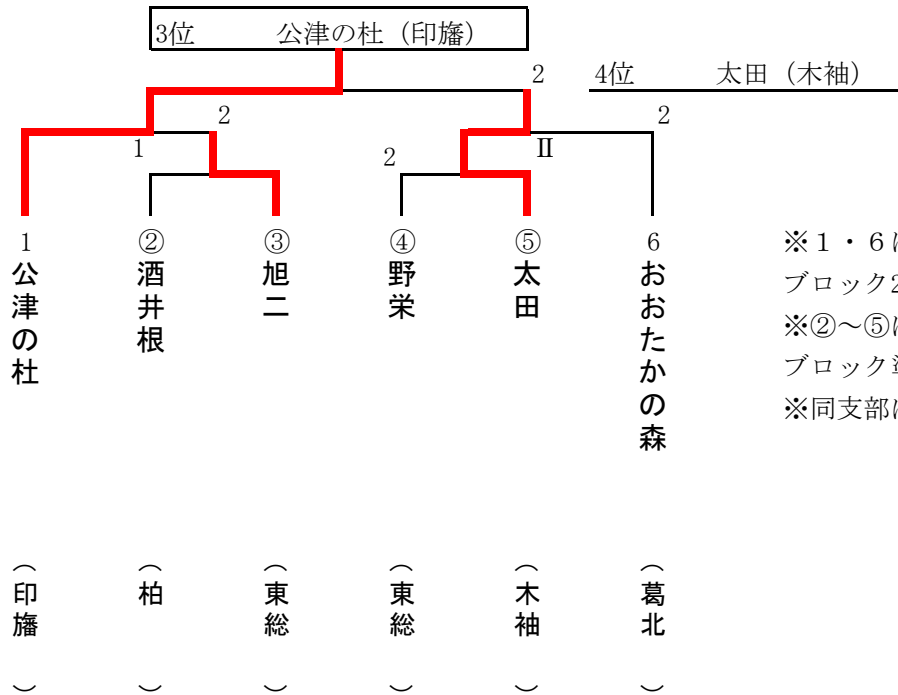

2ndステージ(優勝決定戦)

Aブロック1位 栄 (印旛) 3 対 2 (市浦) 和洋国府台 Bブロック1位

2ndステージ(順位決定戦)

※1・6は
ブロック2位チームで抽選
※②～⑤は
ブロック準決勝敗退チームで抽選
※同支部は山を分けるよう配慮する

2ndステージ(5・6位決定戦)

I 敗退 旭二 (東総) 1 対 3 (葛北) おおたかの森 II 敗退

2ndステージ(7・8位決定戦)

②③敗退 酒井根 (柏) 0 対 3 (東総) 野栄 ④⑤敗退